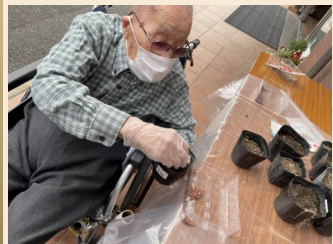

フィオーレ美杉では11月より毎週土曜日に
クラブ活動を始める計画をしています！
コロナ禍でイベントやクラブ活動がなかなか行えず、
そんな中で少しでも皆さまに楽しみを持って頂きたい
と思い、企画しました。
またクラブ活動の様子などもタイムラインや広報誌
などに掲載できたらと思っております。